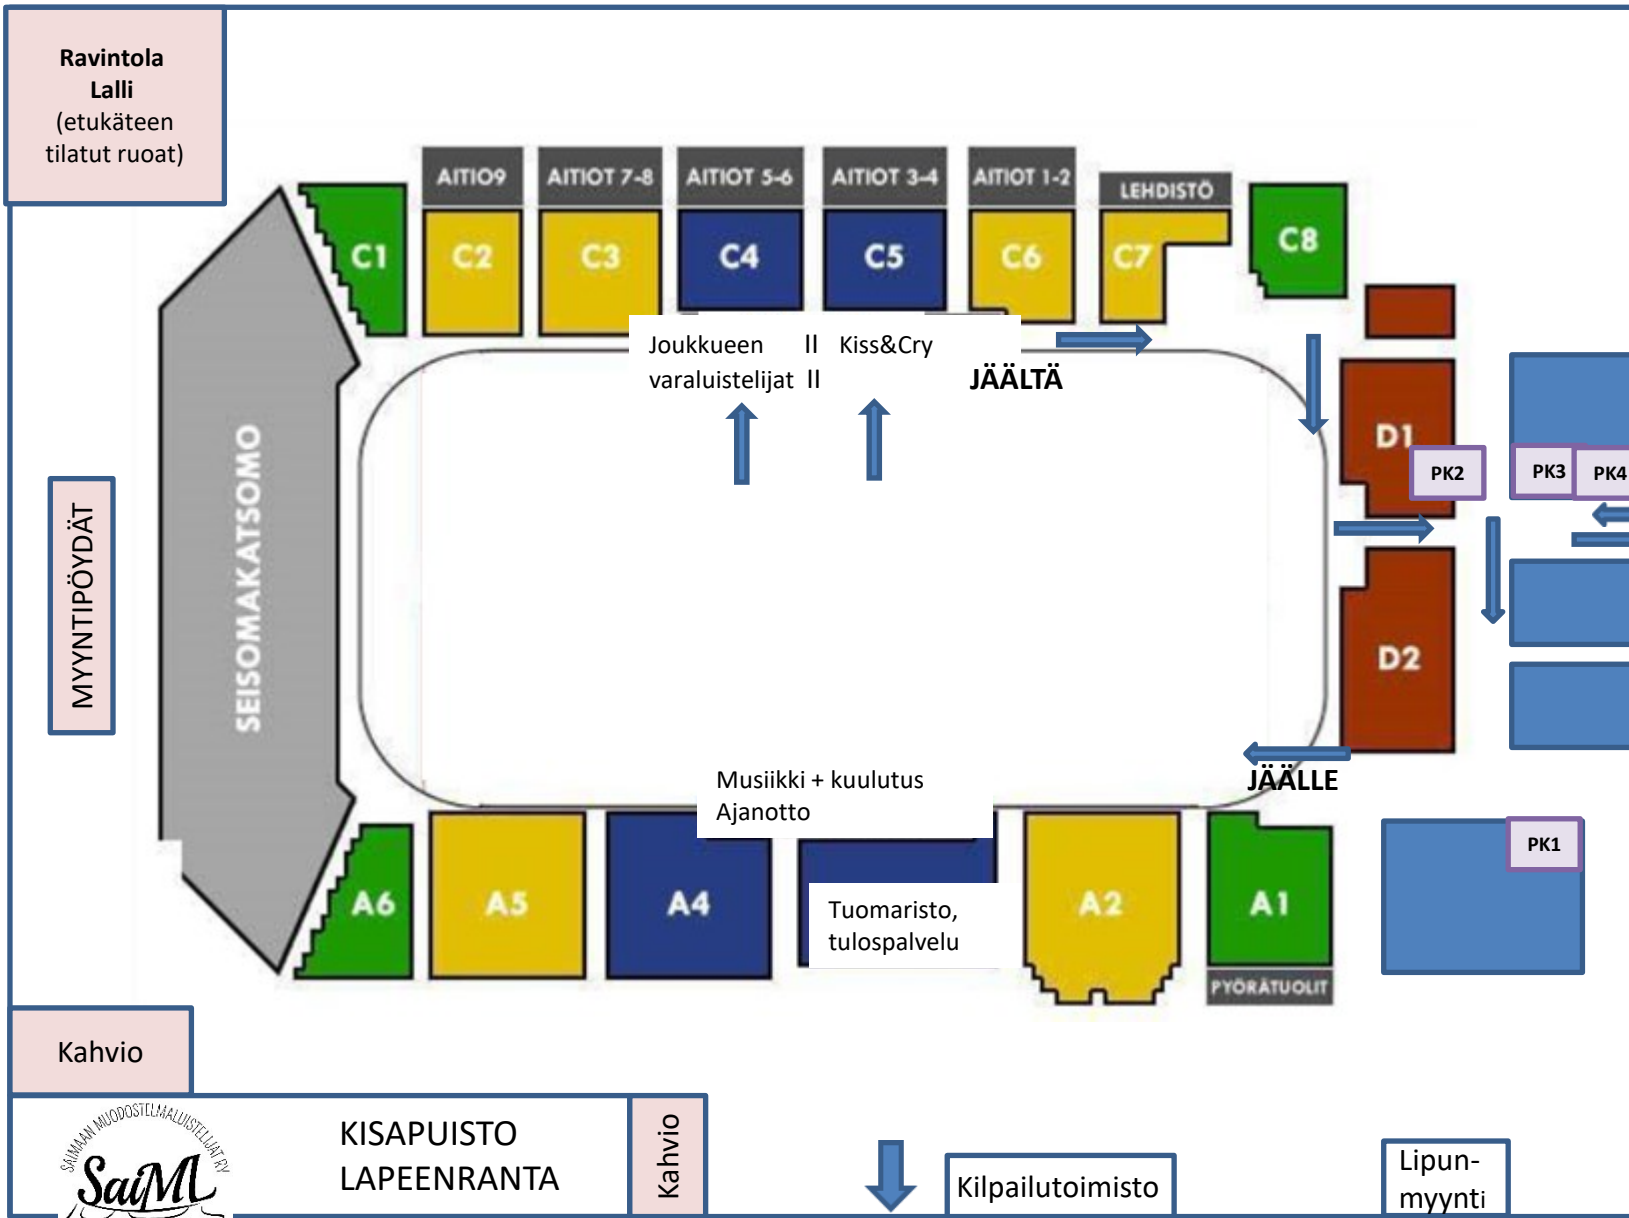

KISAPUISTO

Jäähallin kartat

Kansallisten sarjojen 1. kilpailu 19.-20.11.2022

Saimaan Muodostelmaluistelijat ry

1 Kisapuiston jäähalli

2 Harjoitushalli (pukukopit 5 ja 6)

3 Kaukaan koulu, verryttelytilat

- *Kävelyreitti hallilta koululle merkitty karttaan punaisin nuolin. Varaa n. 10 min siirtymiseen (n. 350 metriä).*

4 Sisäänkäynti pukukopeille

Kulku ja jäälle kopeista 5 ja 6 (harjoitushalli)

Kulku koppeihin 5 ja 6 (harjoitushalli) ulkokautta alakerrasta.

Koppeihin kuljetaan ulkokautta. Poistuminen kopeista kilpailun jälkeen samaa reittiä takaisin halliin.

*Uloskäynti verryttelyyn
 Kaukaan koululle*

Sisäänkäynti joukkueet

Sisäänkäynti yleisö

Joukkueiden kulku jäältä

Verkka-alueet ulkona ja kulku kisaan

Kulku Kaukaan koululta jäähallin etupihan kautta.

Harkkahallista kulku pukukoppiovien kautta.

Ulkoverkka-alue pyritään järjestämään pukukoppien välittömään läheisyyteen.

Bussien ja yleisön parkkipaikat merkitään opastein